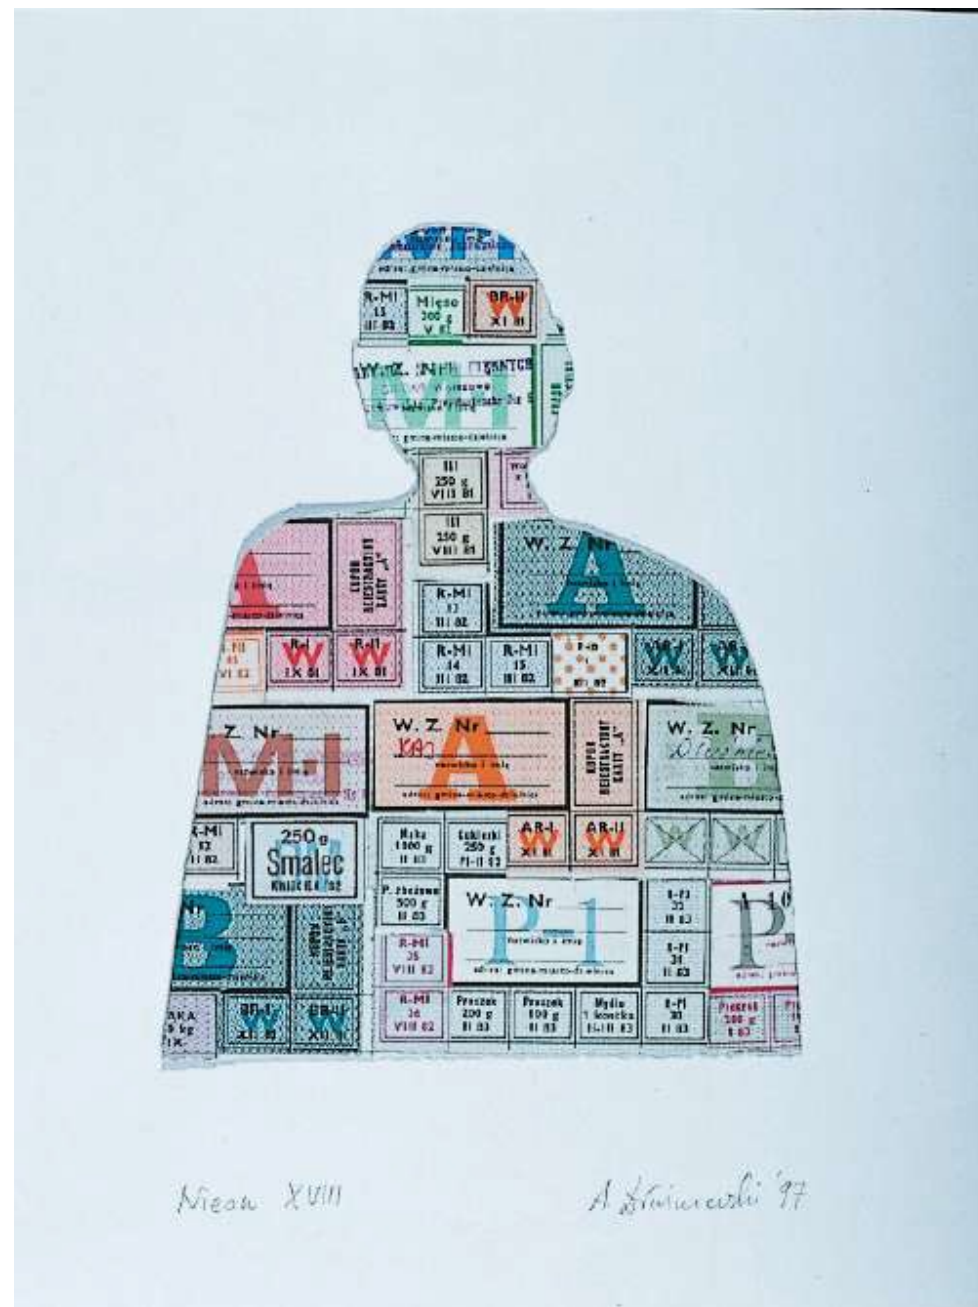

Andrzej Dłużniewski

z serii *Nieoni* / from the *Not-Him* series, nr XVIII

1995-1997

kolaż, papier / collage, paper

30 x 24 cm