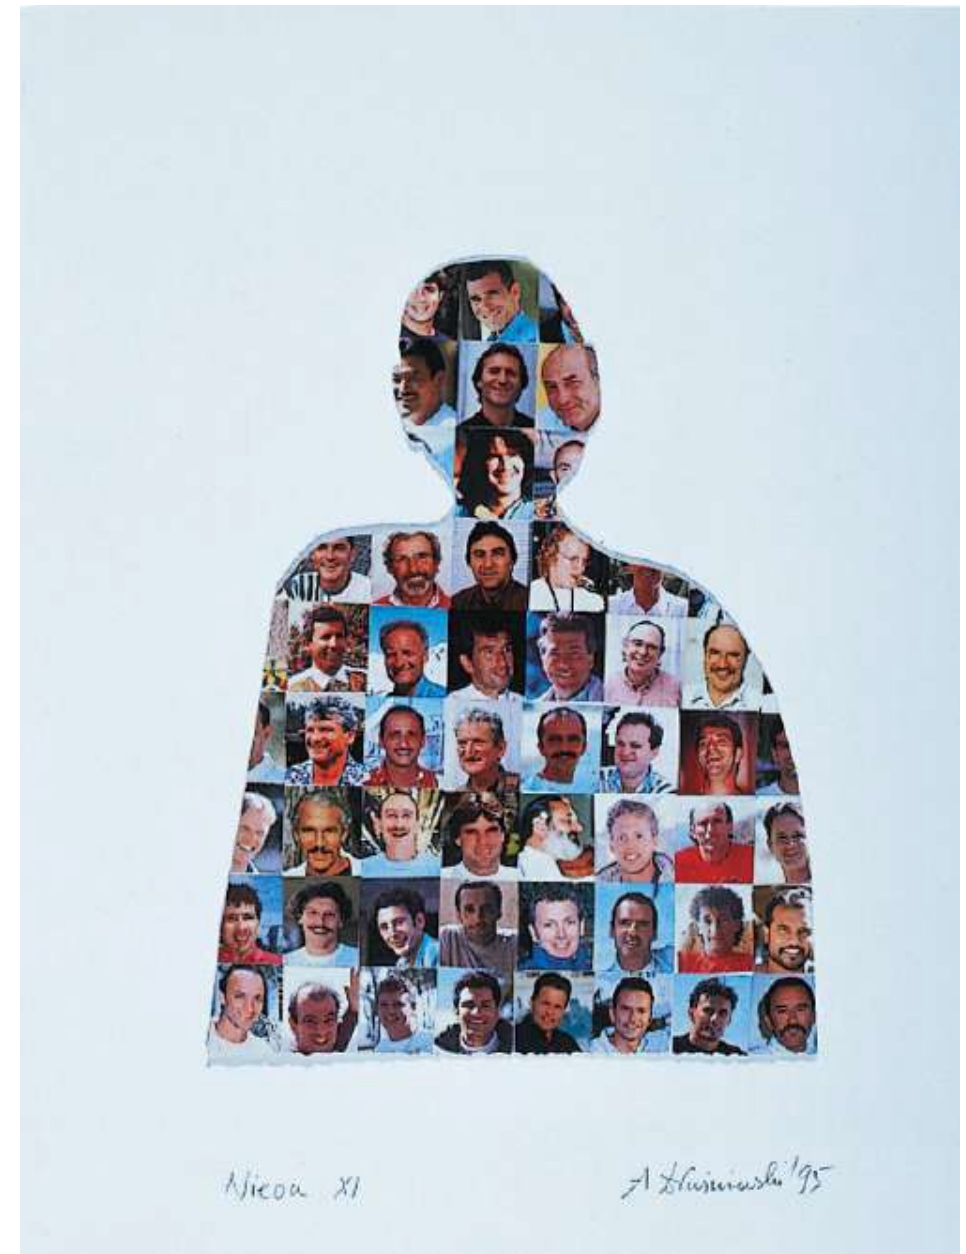

Andrzej Dłużniewski

z serii *Nieoni* / from the *Not-Him* series, nr XI

1995-1997

kolaż, papier / collage, paper

30 x 24 cm