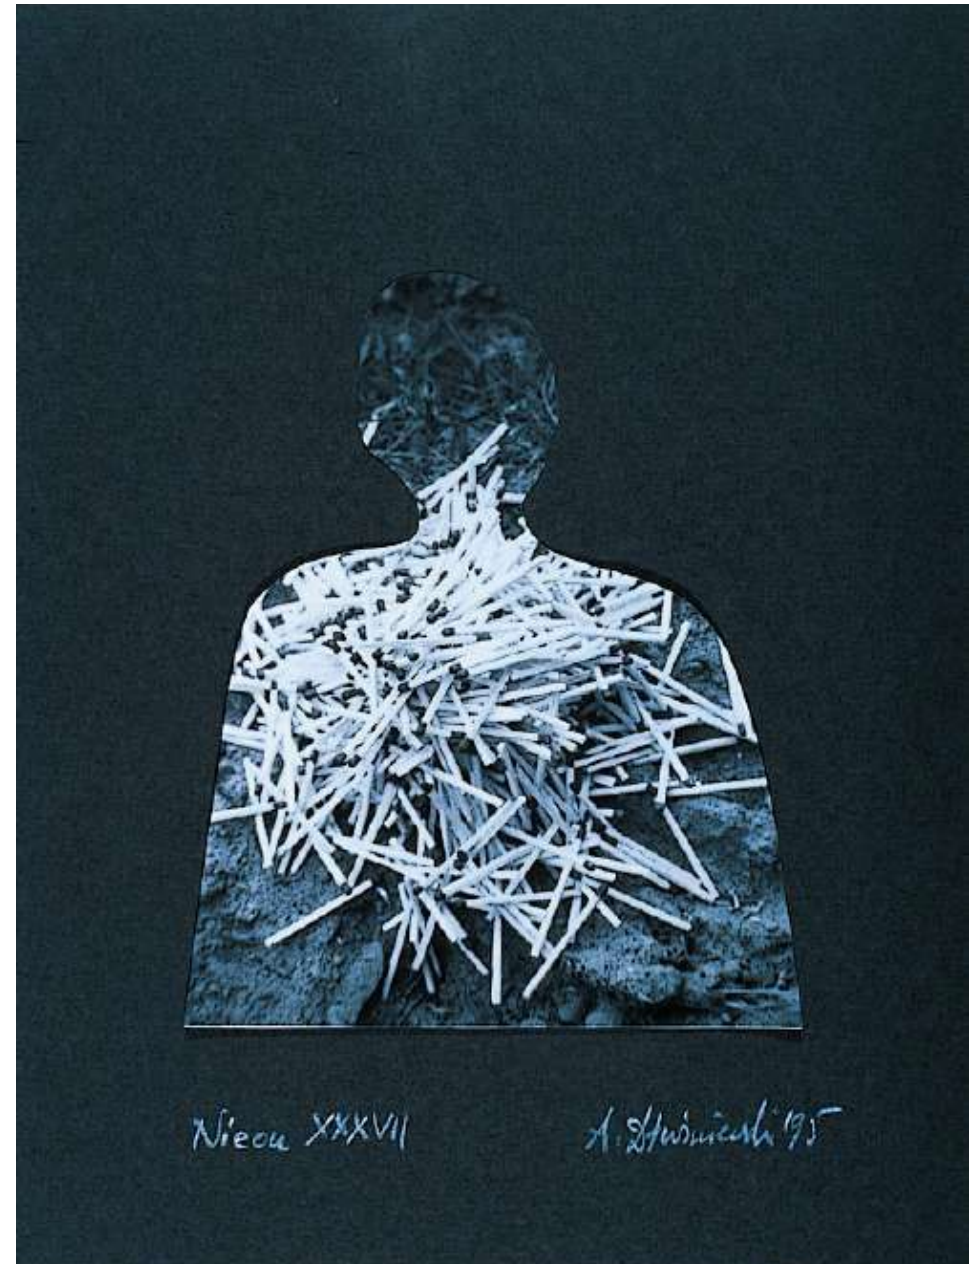

Andrzej Dłużniewski

z serii *Nieoni* / from the *Not-Him* series, nr XXXVII

1995-1997

kolaż, papier / collage, paper

29 x 23 cm