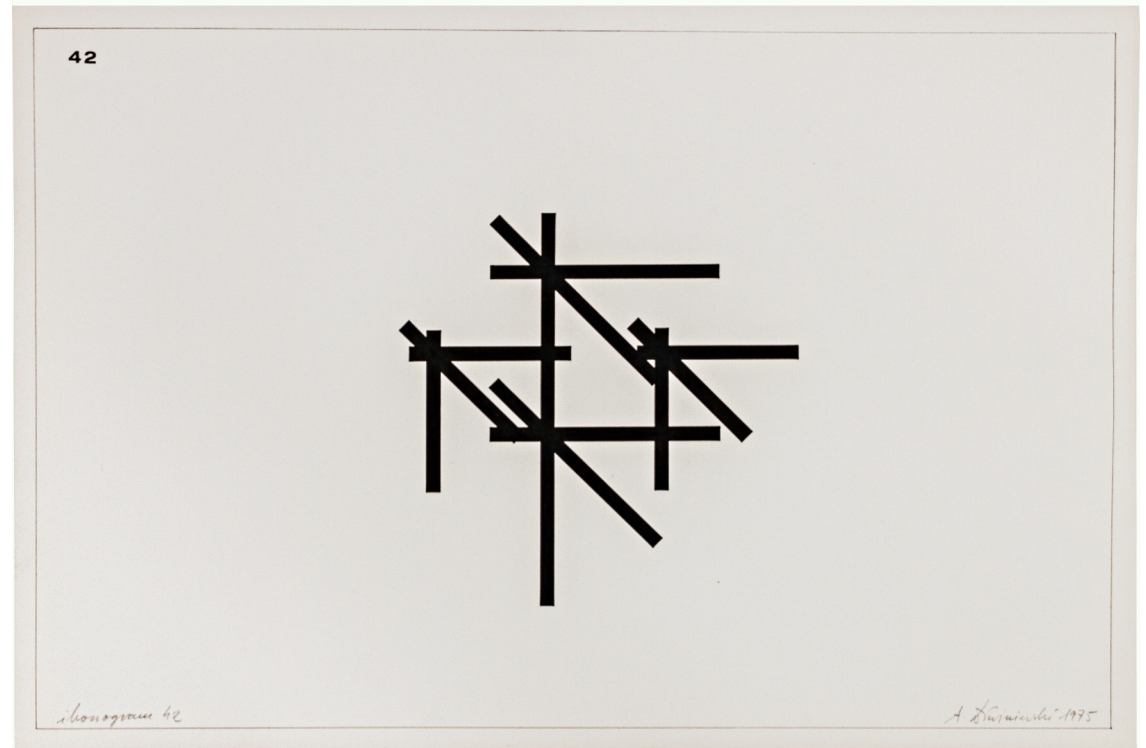

**Andrzej Dłużniewski**

z serii *Ikonoqramy* / from the *Iconograms* series

1975

tusz, papier / indian ink, paper

30 x 40 cm

oprawa: passe-partout, drewniana rama, szkło

frame: passe-partout, wooden frame, glass

**Andrzej Dłużniewski**

z serii *Ikonoqramy* / from the *Iconograms* series

1974

tusz, papier / indian ink, paper

30 x 40 cm

oprawa: passe-partout, drewniana rama, szkło

frame: passe-partout, wooden frame, glass