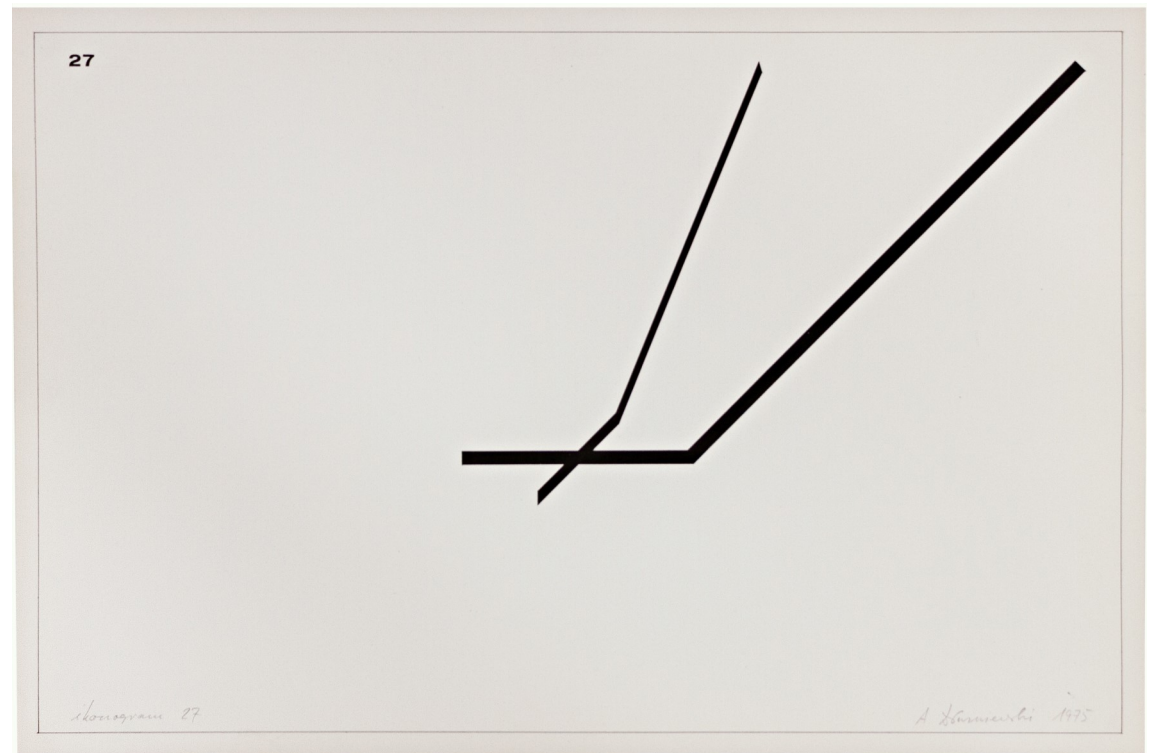

**Andrzej Dłużniewski**

z serii *Ikonoqramy* / from the *Iconograms* series

1975

tusz, papier / indian ink, paper

30 x 40 cm

oprawa: passe-partout, drewniana rama, szkło

frame: passe-partout, wooden frame, glass

**Andrzej Dłużniewski**

z serii *Ikonoqramy* / from the *Iconograms* series

1974

tusz, papier / indian ink, paper

30 x 40 cm

oprawa: passe-partout, drewniana rama, szkło

frame: passe-partout, wooden frame, glass