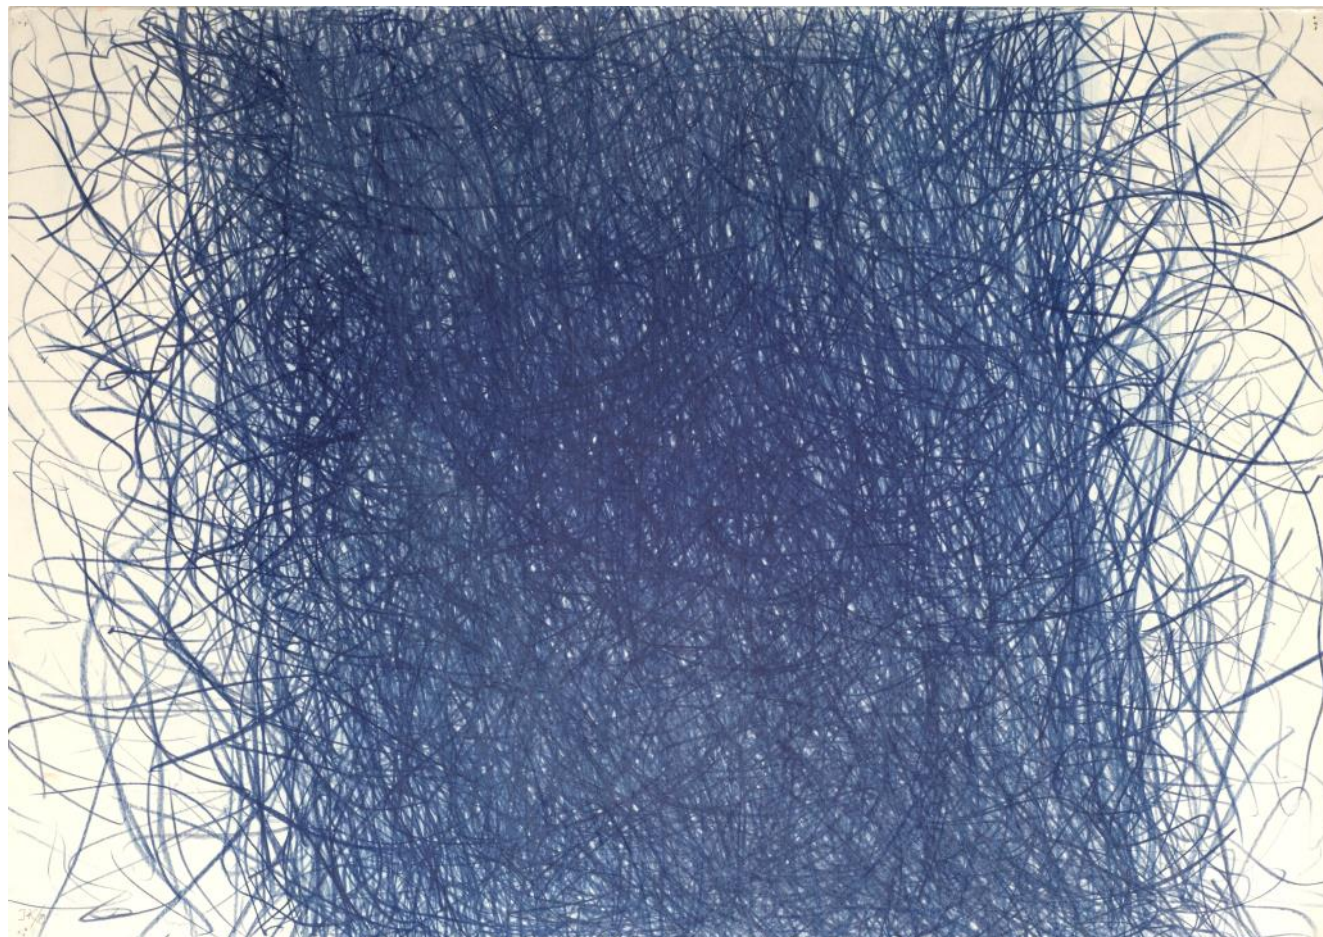

*Niebieski zapis (Fragment III)*

*Registration in Blue (Fragment III)*

1980

kedka, papier / colored pencil, paper

100 x 70 cm

**Jarosław Kozłowski**

*Niebieski zapis (Fragment V)*  
*Registration in Blue (Fragment V)*

1980

kedka, papier / colored pencil, paper

100 x 70 cm

**Jarosław Kozłowski**

z serii *Recycled News II* („Kayhan”)

from the *Recycled News II* series („Kayhan”)

2006

2 części, akwarela, gazeta