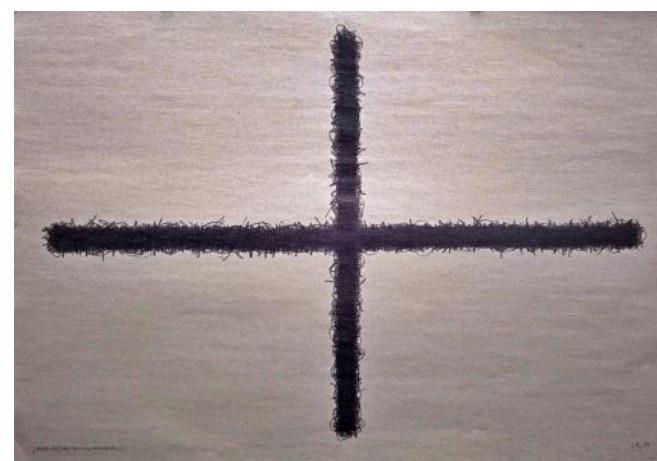

**Jarosław Kozłowski**

*Pion / Vertical*

*Poziom / Horizontal*

*Pion–Poziom / Vertical–Horizontal*

1980

ołówek, papier / pencil, paper

70 x 100 cm każda / each

**Jarosław Kozłowski**