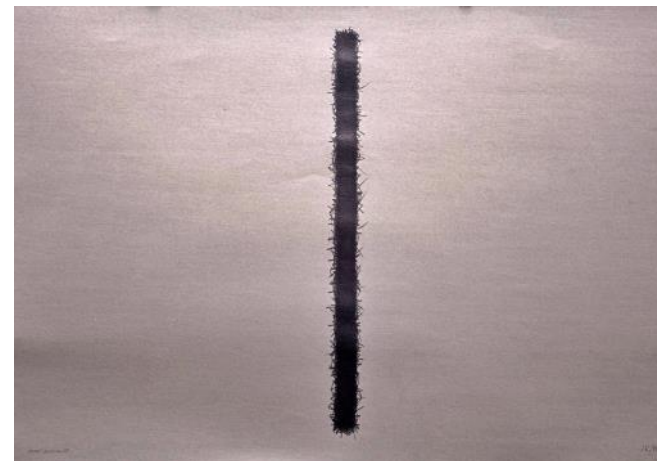

**Jarosław Kozłowski**

*Dwie linie i punkt: A; B,A; C,B,A*

*Two Lines and a Point. A; B,A; C,B,A*

1971

tryptyk, biała kredka, litery letrasetowe, papier  
triptych, white crayon, letraset letters, paper

48 x 68 cm każda / each

**Jarosław Kozłowski**

*Pion / Vertical*

*Poziom / Horizontal*

*Pion–Poziom / Vertical–Horizontal*

1980

ołówek, papier / pencil, paper

70 x 100 cm każda / each

**Jarosław Kozłowski**

*Niebieski zapis (Fragment III)*

*Registration in Blue (Fragment III)*

1980

kedka, papier / colored pencil, paper

100 x 70 cm

**Jarosław Kozłowski**

*Niebieski zapis (Fragment V)*  
*Registration in Blue (Fragment V)*