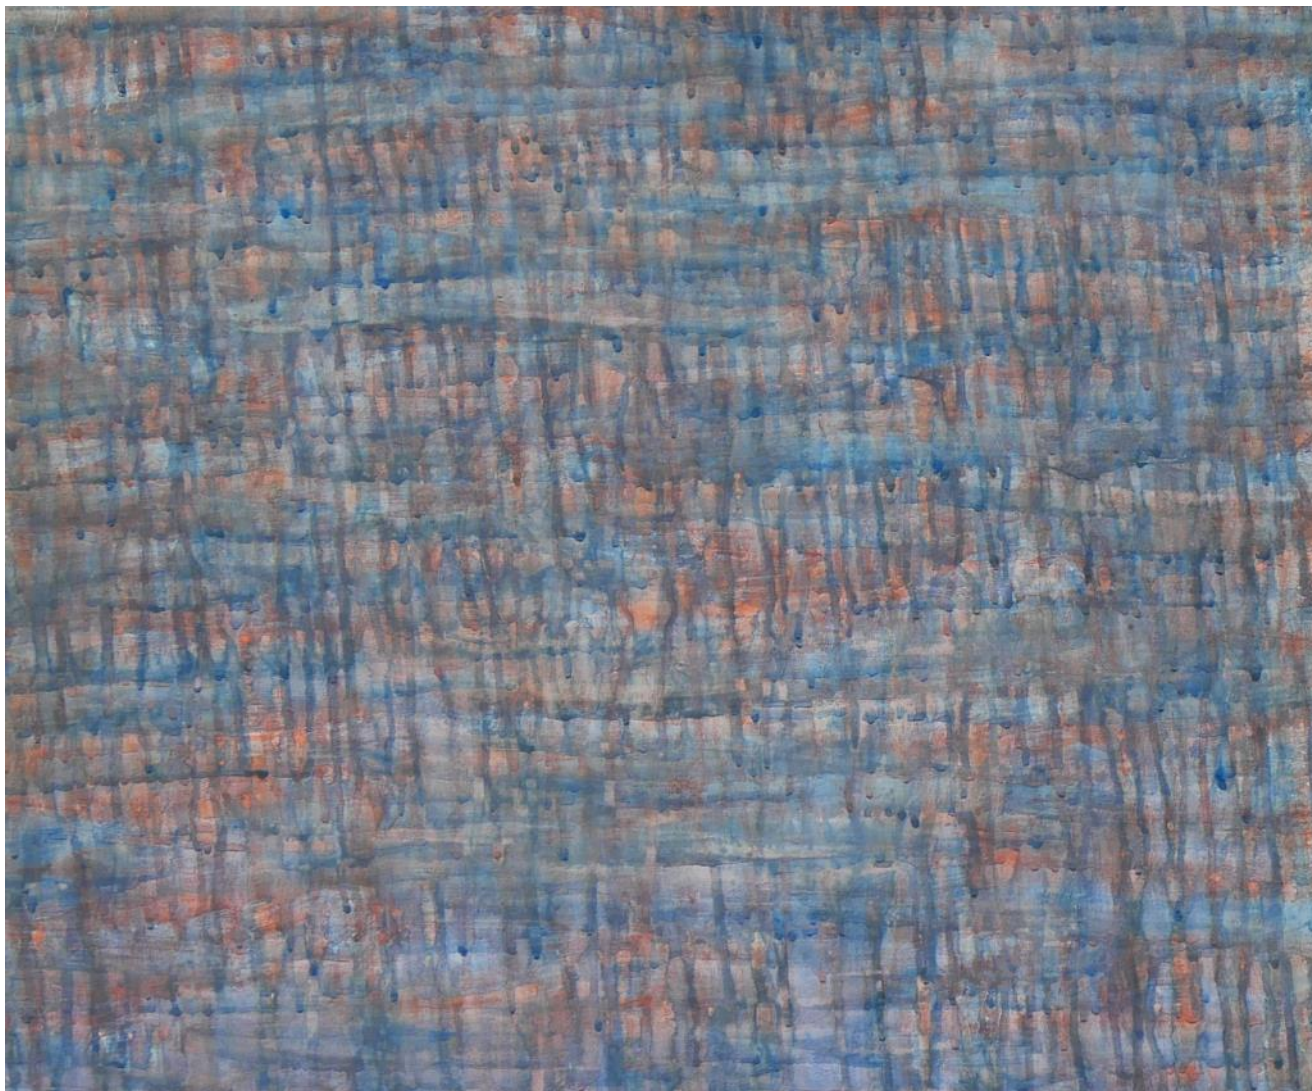

*Red—Blue*

1981

akwarela, papier / watercolor, paper

50 x 60 cm

**Jarosław Kozłowski**

*Statement II*

1971

cztery części, tusz, papier