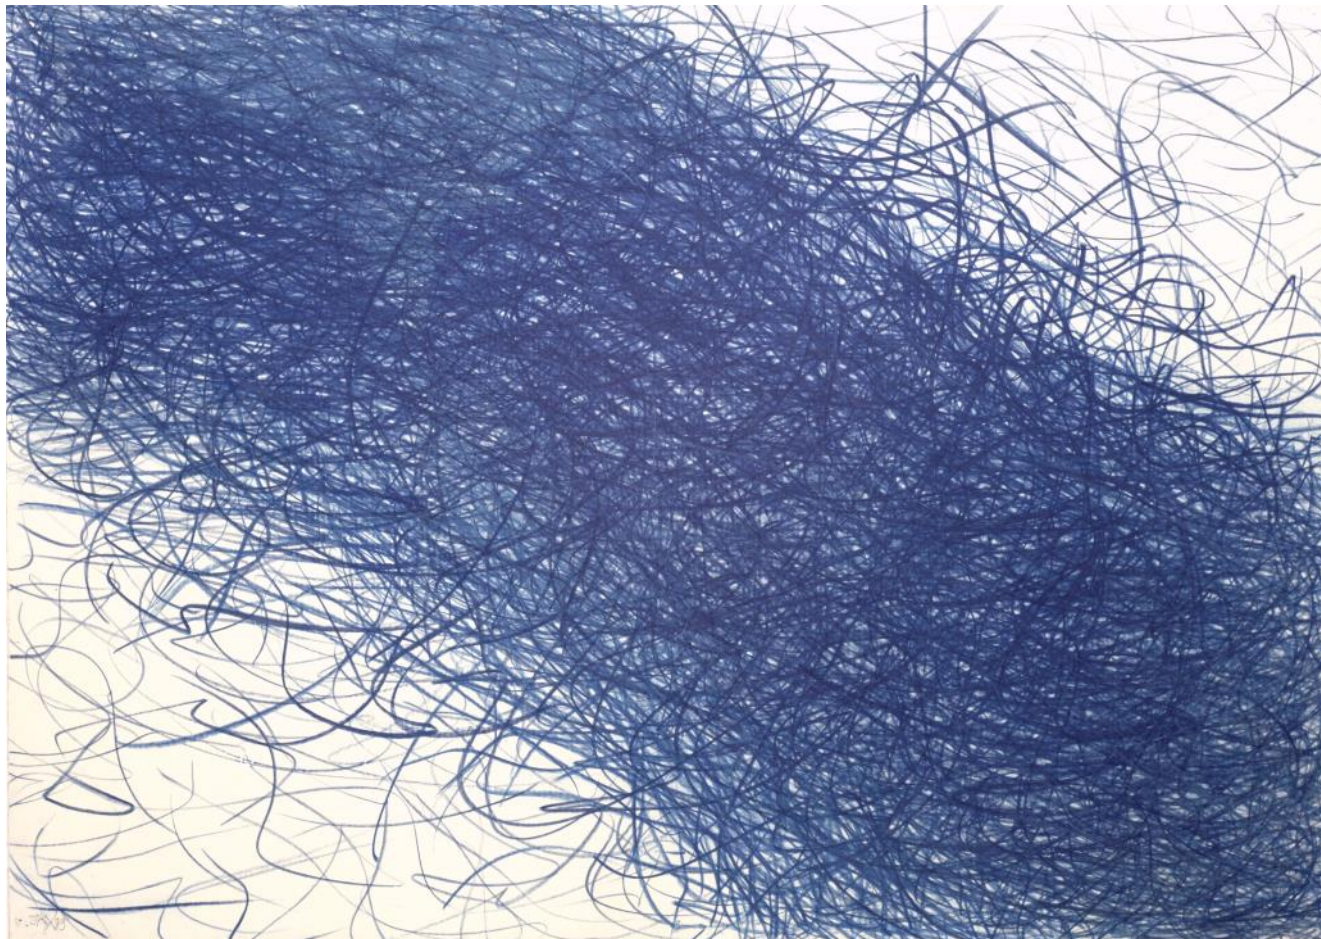

**Jarosław Kozłowski**

*Pion / Vertical*

*Poziom / Horizontal*

*Pion–Poziom / Vertical–Horizontal*

1980

ołówek, papier / pencil, paper

70 x 100 cm każda / each

**Jarosław Kozłowski**

*Niebieski zapis (Fragment III)*

*Registration in Blue (Fragment III)*

1980

kedka, papier / colored pencil, paper

100 x 70 cm

**Jarosław Kozłowski**

*Niebieski zapis (Fragment V)*  
*Registration in Blue (Fragment V)*

1980

kedka, papier / colored pencil, paper

100 x 70 cm

**Jarosław Kozłowski**

z serii *Recycled News II* („Kayhan”)

from the *Recycled News II* series („Kayhan”)

2006

2 części, akwarela, gazeta