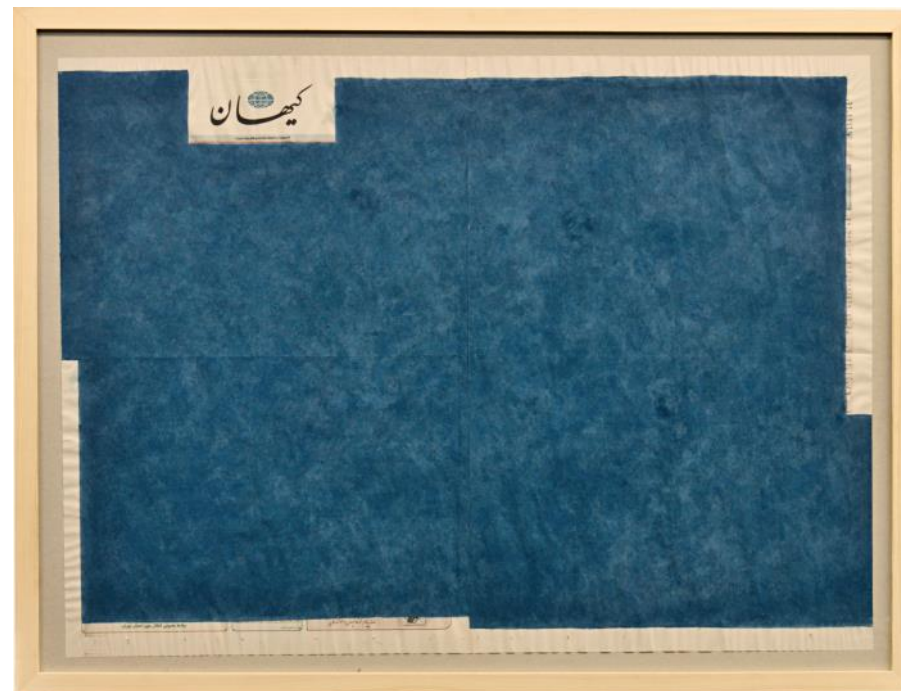

*Niebieski zapis (Fragment III)*

*Registration in Blue (Fragment III)*

1980

kedka, papier / colored pencil, paper

100 x 70 cm

**Jarosław Kozłowski**

*Niebieski zapis (Fragment V)*  
*Registration in Blue (Fragment V)*

1980

kedka, papier / colored pencil, paper

100 x 70 cm

**Jarosław Kozłowski**

z serii *Recycled News II* („Kayhan”)

from the *Recycled News II* series („Kayhan”)

2006

2 części, akwarela, gazeta

2 pieces, watercolor, newspaper

70,5 x 93 cm każda / each

**Jarosław Kozłowski**

z serii *Recycled News II* („Gazeta Wyborcza”)

from the *Recycled News II* series („Gazeta Wyborcza”)

2006

6 części, akwarela, gazeta

*Red—Blue*

1981

akwarela, papier / watercolor, paper

50 x 60 cm

**Jarosław Kozłowski**

*Statement II*

1971

cztery części, tusz, papier