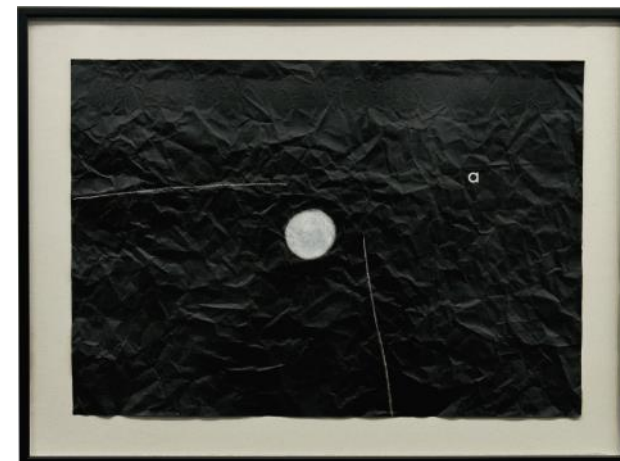

**Jarosław Kozłowski**

*Dwie linie i punkt: A; B,A; C,B,A*

*Two Lines and a Point. A; B,A; C,B,A*

1971

tryptyk, biała kredka, litery letrasetowe, papier  
triptych, white crayon, letraset letters, paper

48 x 68 cm każda / each

**Jarosław Kozłowski**

*Pion / Vertical*

*Poziom / Horizontal*

*Pion–Poziom / Vertical–Horizontal*

1980

ołówek, papier / pencil, paper

70 x 100 cm każda / each

**Jarosław Kozłowski**

1980

kedka, papier / colored pencil, paper

100 x 70 cm

**Jarosław Kozłowski**

z serii *Recycled News II* („Kayhan”)

from the *Recycled News II* series („Kayhan”)

2006

2 części, akwarela, gazeta

2 pieces, watercolor, newspaper

70,5 x 93 cm każda / each

**Jarosław Kozłowski**

z serii *Recycled News II* („Gazeta Wyborcza”)

from the *Recycled News II* series („Gazeta Wyborcza”)

2006

6 części, akwarela, gazeta