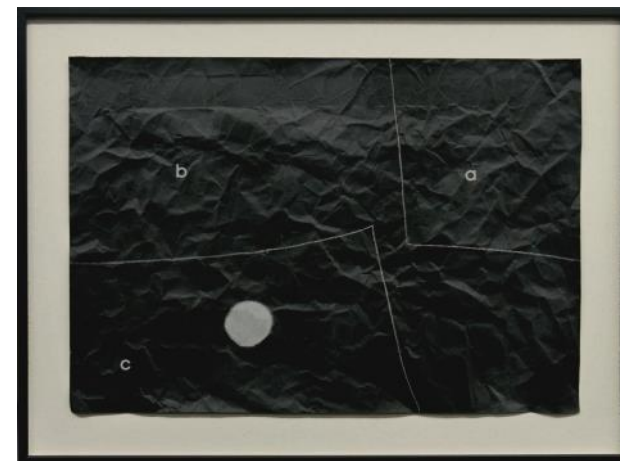

**Jarosław Kozłowski**

*Dwie linie i punkt: A; B,A; C,B,A*

*Two Lines and a Point. A; B,A; C,B,A*

1971

tryptyk, biała kredka, litery letrasetowe, papier  
triptych, white crayon, letraset letters, paper

48 x 68 cm każda / each

**Jarosław Kozłowski**

*Pion / Vertical*

*Poziom / Horizontal*

*Pion–Poziom / Vertical–Horizontal*

1980

ołówek, papier / pencil, paper

70 x 100 cm każda / each

**Jarosław Kozłowski**

1980

kedka, papier / colored pencil, paper

100 x 70 cm

**Jarosław Kozłowski**

z serii *Recycled News II* („Kayhan”)

from the *Recycled News II* series („Kayhan”)

2006

2 części, akwarela, gazeta

2 pieces, watercolor, newspaper

70,5 x 93 cm każda / each

**Jarosław Kozłowski**

z serii *Recycled News II* („Gazeta Wyborcza”)

from the *Recycled News II* series („Gazeta Wyborcza”)

2006

6 części, akwarela, gazeta