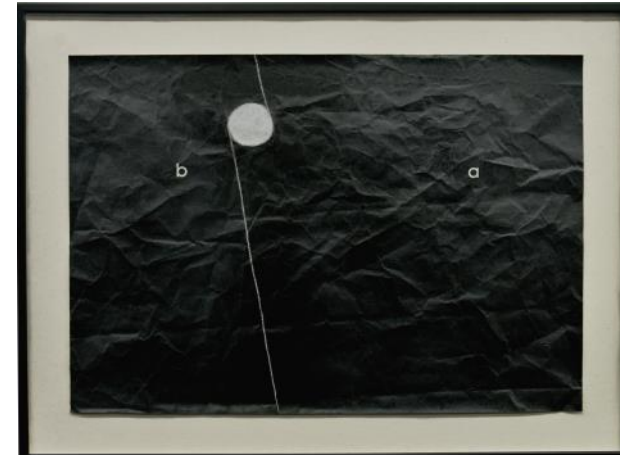

**Jarosław Kozłowski**

*Dwie linie i punkt: A; B,A; C,B,A*

*Two Lines and a Point. A; B,A; C,B,A*

1971

tryptyk, biała kredka, litery letrasetowe, papier  
triptych, white crayon, letraset letters, paper

48 x 68 cm każda / each

**Jarosław Kozłowski**

*Pion / Vertical*

*Poziom / Horizontal*

*Pion–Poziom / Vertical–Horizontal*

1980

ołówek, papier / pencil, paper

70 x 100 cm każda / each

**Jarosław Kozłowski**

1980

kedka, papier / colored pencil, paper

100 x 70 cm

**Jarosław Kozłowski**

z serii *Recycled News II* („Kayhan”)

from the *Recycled News II* series („Kayhan”)

2006

2 części, akwarela, gazeta

2 pieces, watercolor, newspaper

70,5 x 93 cm każda / each

**Jarosław Kozłowski**

z serii *Recycled News II* („Gazeta Wyborcza”)

from the *Recycled News II* series („Gazeta Wyborcza”)

2006

6 części, akwarela, gazeta