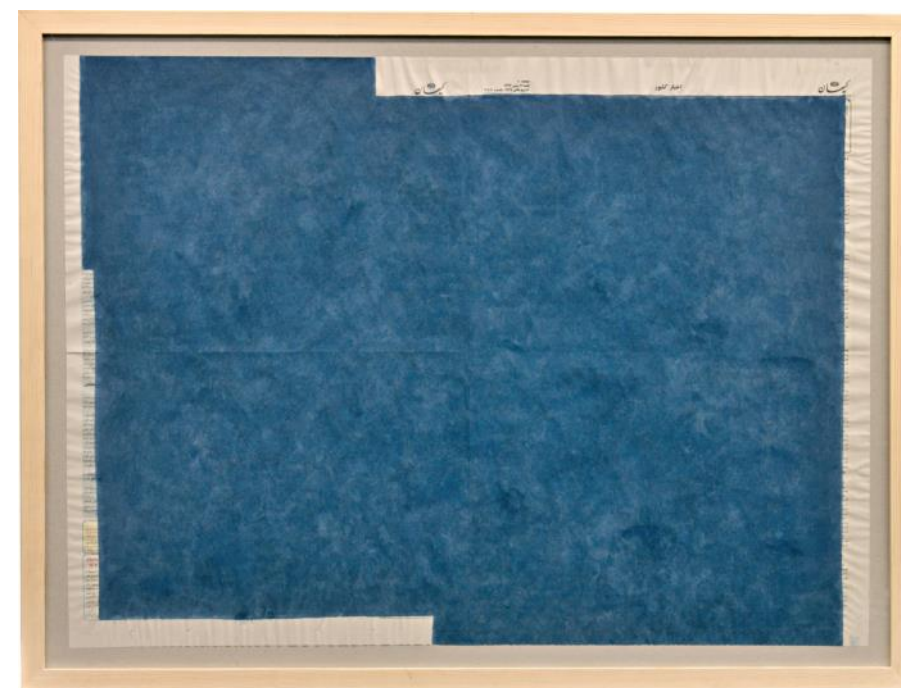

*Niebieski zapis (Fragment III)*

*Registration in Blue (Fragment III)*

1980

kedka, papier / colored pencil, paper

100 x 70 cm

**Jarosław Kozłowski**

*Niebieski zapis (Fragment V)*  
*Registration in Blue (Fragment V)*

1980

kedka, papier / colored pencil, paper

100 x 70 cm

**Jarosław Kozłowski**

z serii *Recycled News II* („Kayhan”)

from the *Recycled News II* series („Kayhan”)

2006

2 części, akwarela, gazeta

2 pieces, watercolor, newspaper

70,5 x 93 cm każda / each

**Jarosław Kozłowski**

z serii *Recycled News II* („Gazeta Wyborcza”)

from the *Recycled News II* series („Gazeta Wyborcza”)

2006

6 części, akwarela, gazeta

*Red—Blue*

1981

akwarela, papier / watercolor, paper

50 x 60 cm

**Jarosław Kozłowski**

*Statement II*

1971

cztery części, tusz, papier